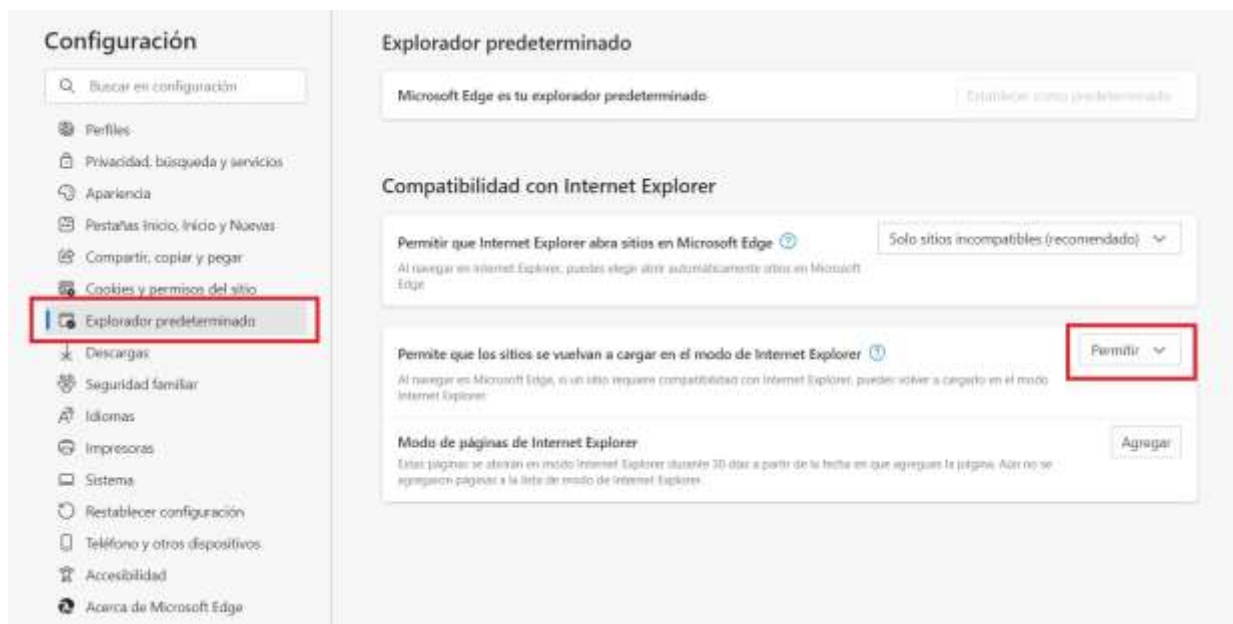

## Procedimiento para cargar páginas en modo Internet Explorer

Como alternativa ante la inminente salida del mercado del navegador IE se puede utilizar el modo de compatibilidad en [Microsoft Edge Chromium](#) en los sitios que así se requiera:

### Paso número 1

Vaya al menú > **Configuración** posteriormente ubique la opción > **Explorador predeterminado** y finalmente en la opción > **Permite que los sitios se vuelvan a cargar en el modo de Internet Explorer** indique > **Permitir**.